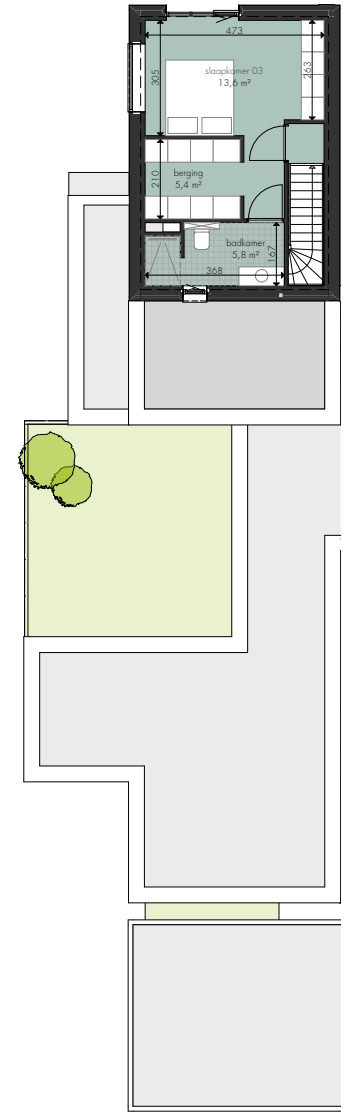

do's
interiors

INSIDE - OUTSIDE
LUMINOUS LIVING

WONING 5A PLATTEGRONDEN

KELDER

BEGANE GROND

EERSTE VERDIEPING

TWEDE VERDIEPING

BEGANE GROND INDELING INRICHTING

INDELING 1

ALTERNATIEF A

ALTERNATIEF B

BEGANE GROND

WANDAANZICHT

BEGANE GROND SFEER

BEGANE GROND PRODUCTEN

EERSTE EN TWEDE VERDIEPING

INDELING INRICHTING

INDELING 1

EERSTE EN TWEDE
VERDIEPING

ALTERNATIEF A

EERSTE EN TWEDE
VERDIEPING

KINDERKAMER SFEER

KINDERKAMER PRODUCTEN

OUDER SLAAPKAMER